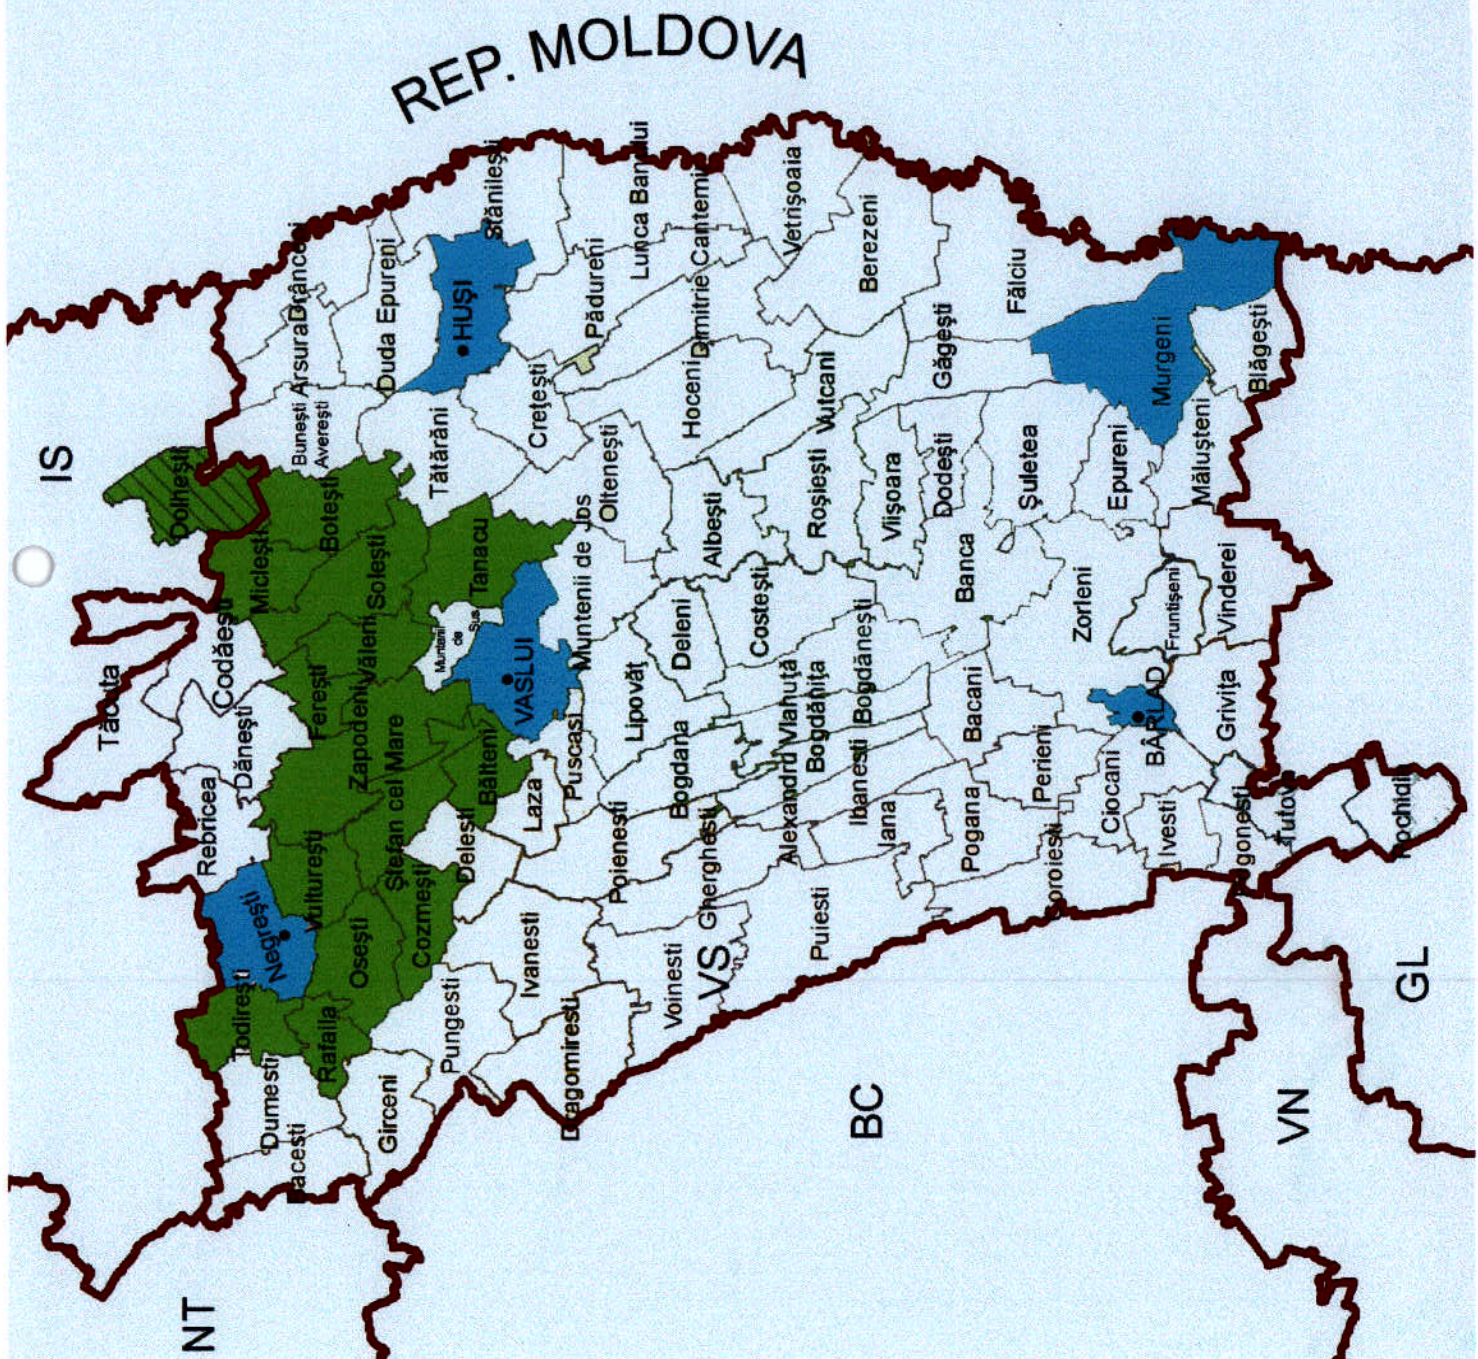

ANEXA 5 - HARTA ADMINISTRATIVĂ A TERITORIULUI GAL MOVILA LUI BURCEL VASLUI NORD

LEGENDĂ

- ORAȘ
- TERITORIUL GAL
- MOVILA LUI BURCEL VASLUI NORD
- COMUNA DOLHEȘTI (JUD. IASI)
- MEMBRĂ A GAL
- MOVILA LUI BURCEL

ANEXA 5 - HARTA GEORGRAFICĂ A TERITORIULUI GAL MOVILA LUI BURCEL VASLUI NORD

27A

Județul Vaslui

- Municipiu
- Oraș reședință de județ
- Orașe
- Comune
- Cote de înălțimi
- Mlaștini
- Lacuri
- Pârânișuri
- Căi ferate simple
- Șosele modernizate
- Șosele nemodernizate
- Limită de județ
- Graniță de stat