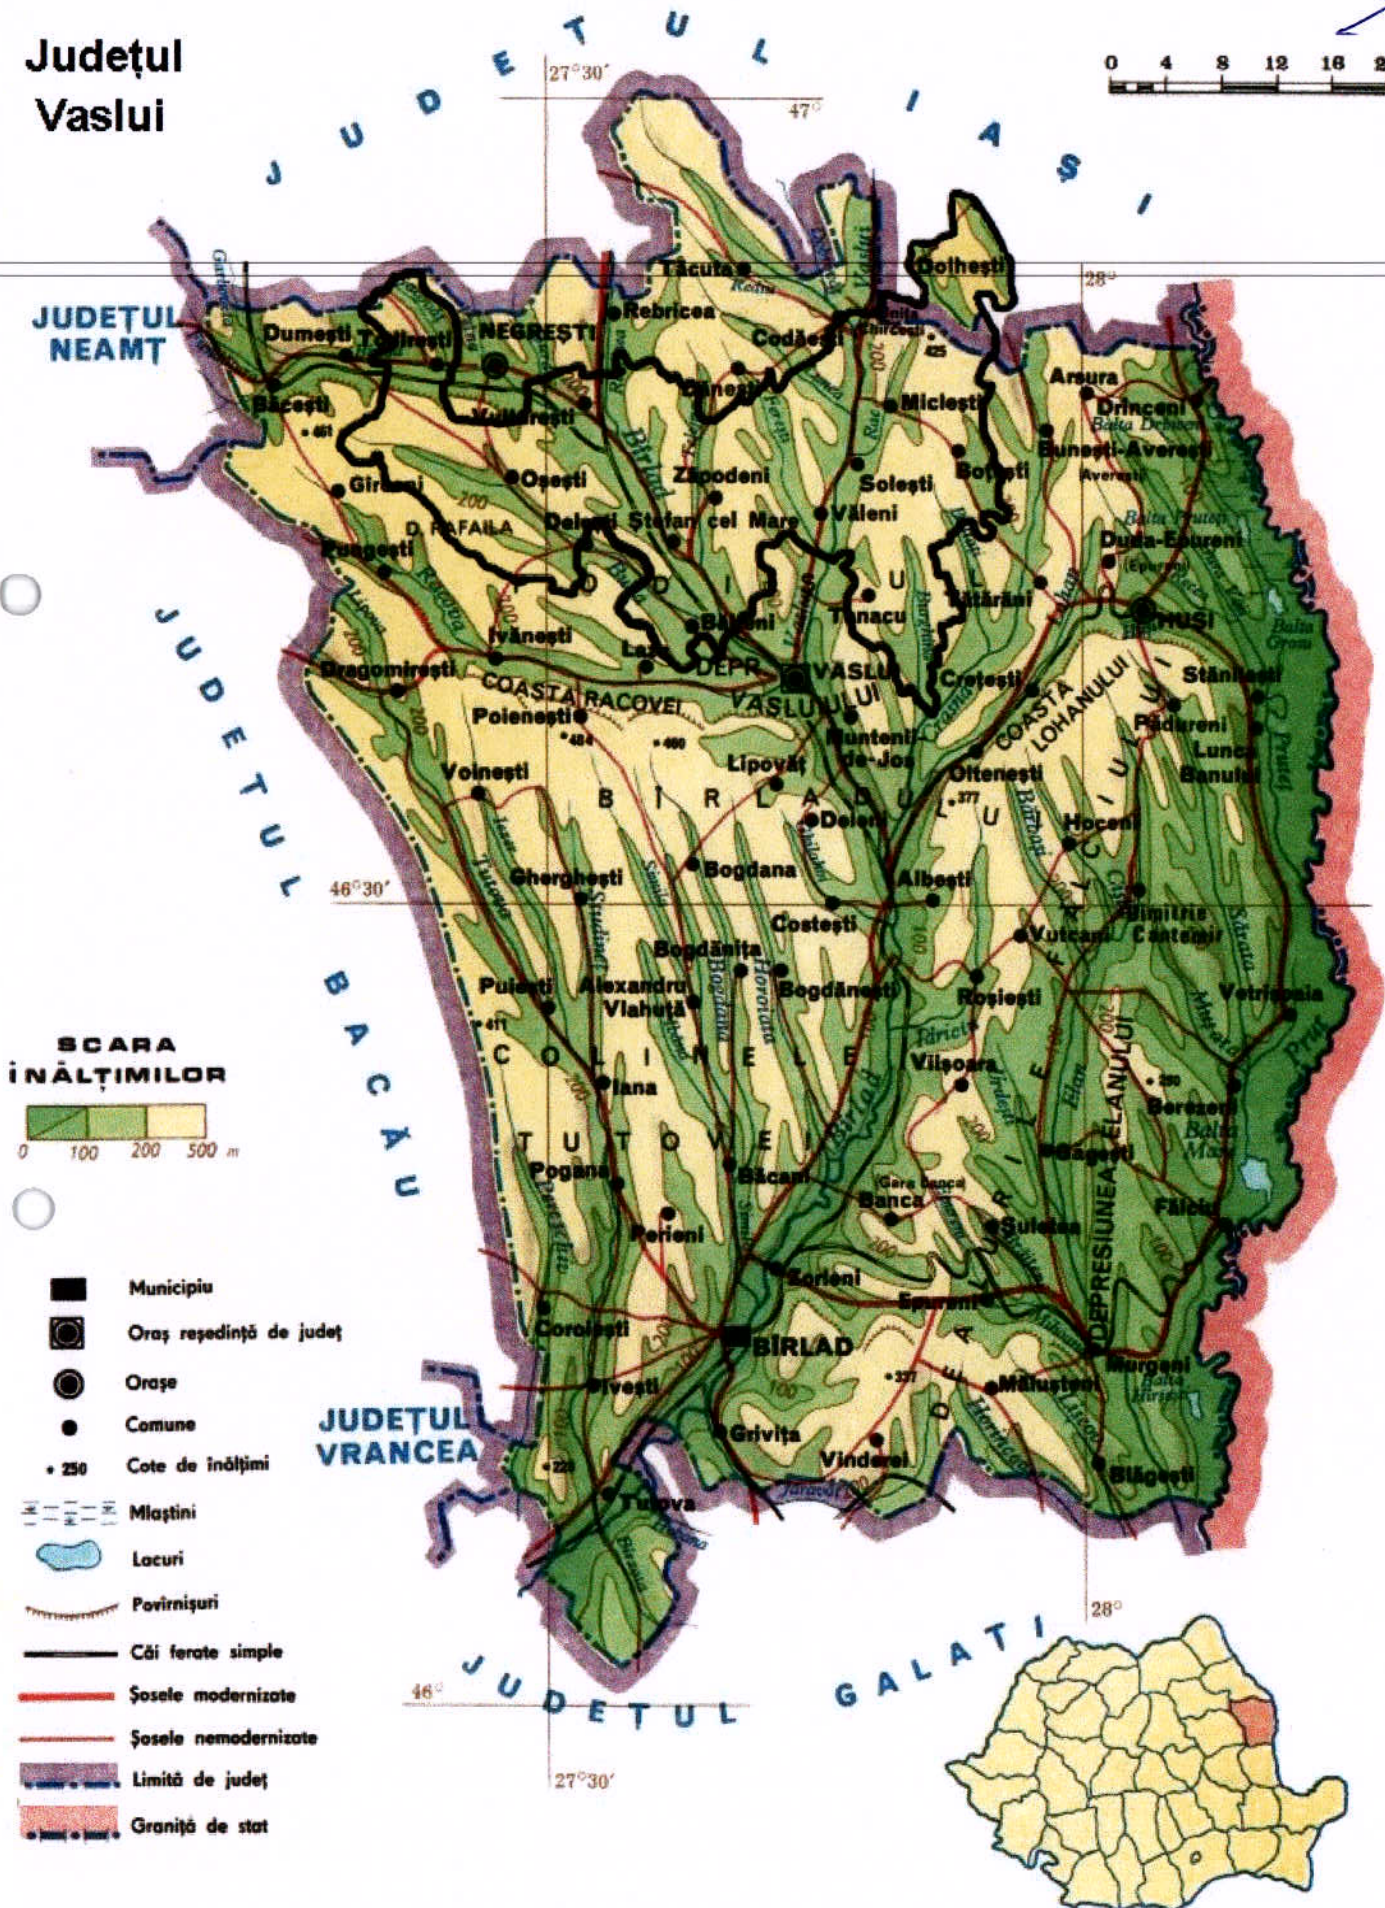

ANEXA 5 - HARTA ADMINISTRATIVĂ A TERITORIULUI GAL MOVILA LUI BURCEL VASLUI NORD

LEGENDĂ

- ORAȘ
- TERITORIUL GAL
- MOVILA LUI BURCEL VASLUI NORD
- COMUNA DOLHEȘTI (JUD. IASI)
- MEMBRĂ A GAL
- MOVILA LUI BURCEL

ANEXA 5 - HARTA GEORGRAFICĂ A TERITORIULUI GAL MOVILA LUI BURCEL VASLUI NORD

27A

Județul Vaslui

- Municipiu
- Oraș reședință de județ
- Orașe
- Comune
- Cote de înălțimi
- Mlaștini
- Lacuri
- Pârânișuri
- Căi ferate simple
- Șosele modernizate
- Șosele nemodernizate
- Limită de județ
- Graniță de stat